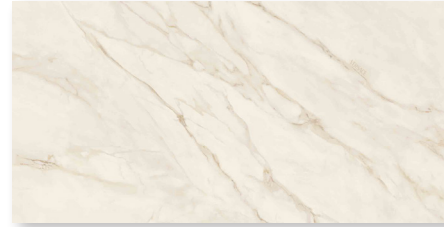

VERSACE TARSIA COLLECTION

VERSACE
CERAMICS

MALINE TILE
ELEVATE YOUR SHOWROOM

malinetile.com

VERSACE TARSIA

Stock Sizes

24"x48"

Colors

Cubic Avorio

Cubic Nero

Avorio Apuano

Frame Avorio

Frame Nero

Bianco Dolomite

Lozen Avorio

Lozen Nero