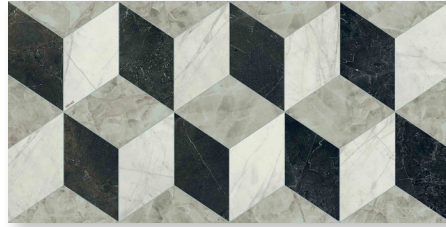

VERSACE TARSIA COLLECTION

VERSACE
CERAMICS

MALINE TILE
ELEVATE YOUR SHOWROOM

malinetile.com

VERSACE TARSIA

Stock Sizes

24"x48"

Colors

Cubic Avorio

Cubic Nero

Avorio Apuano

Frame Avorio

Frame Nero

Bianco Dolomite

Lozen Avorio

Lozen Nero